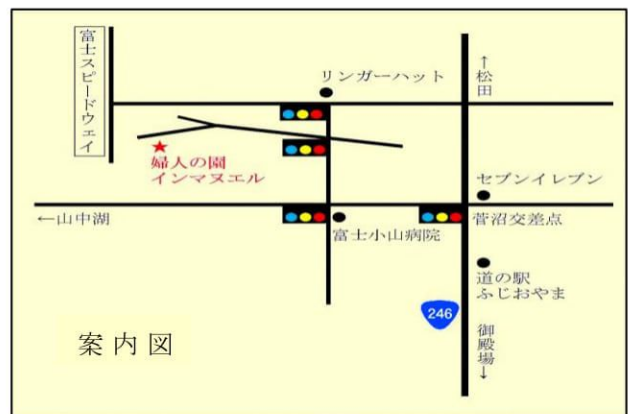

なんでもショップ

学園入口には『なんでもショップ』というお店があります。

古着・雑貨・利用者さんの作品をお安く販売しています。

お気軽にお立ち寄りください。

営業日：月・火・水・土・日

10時30分～16時15分